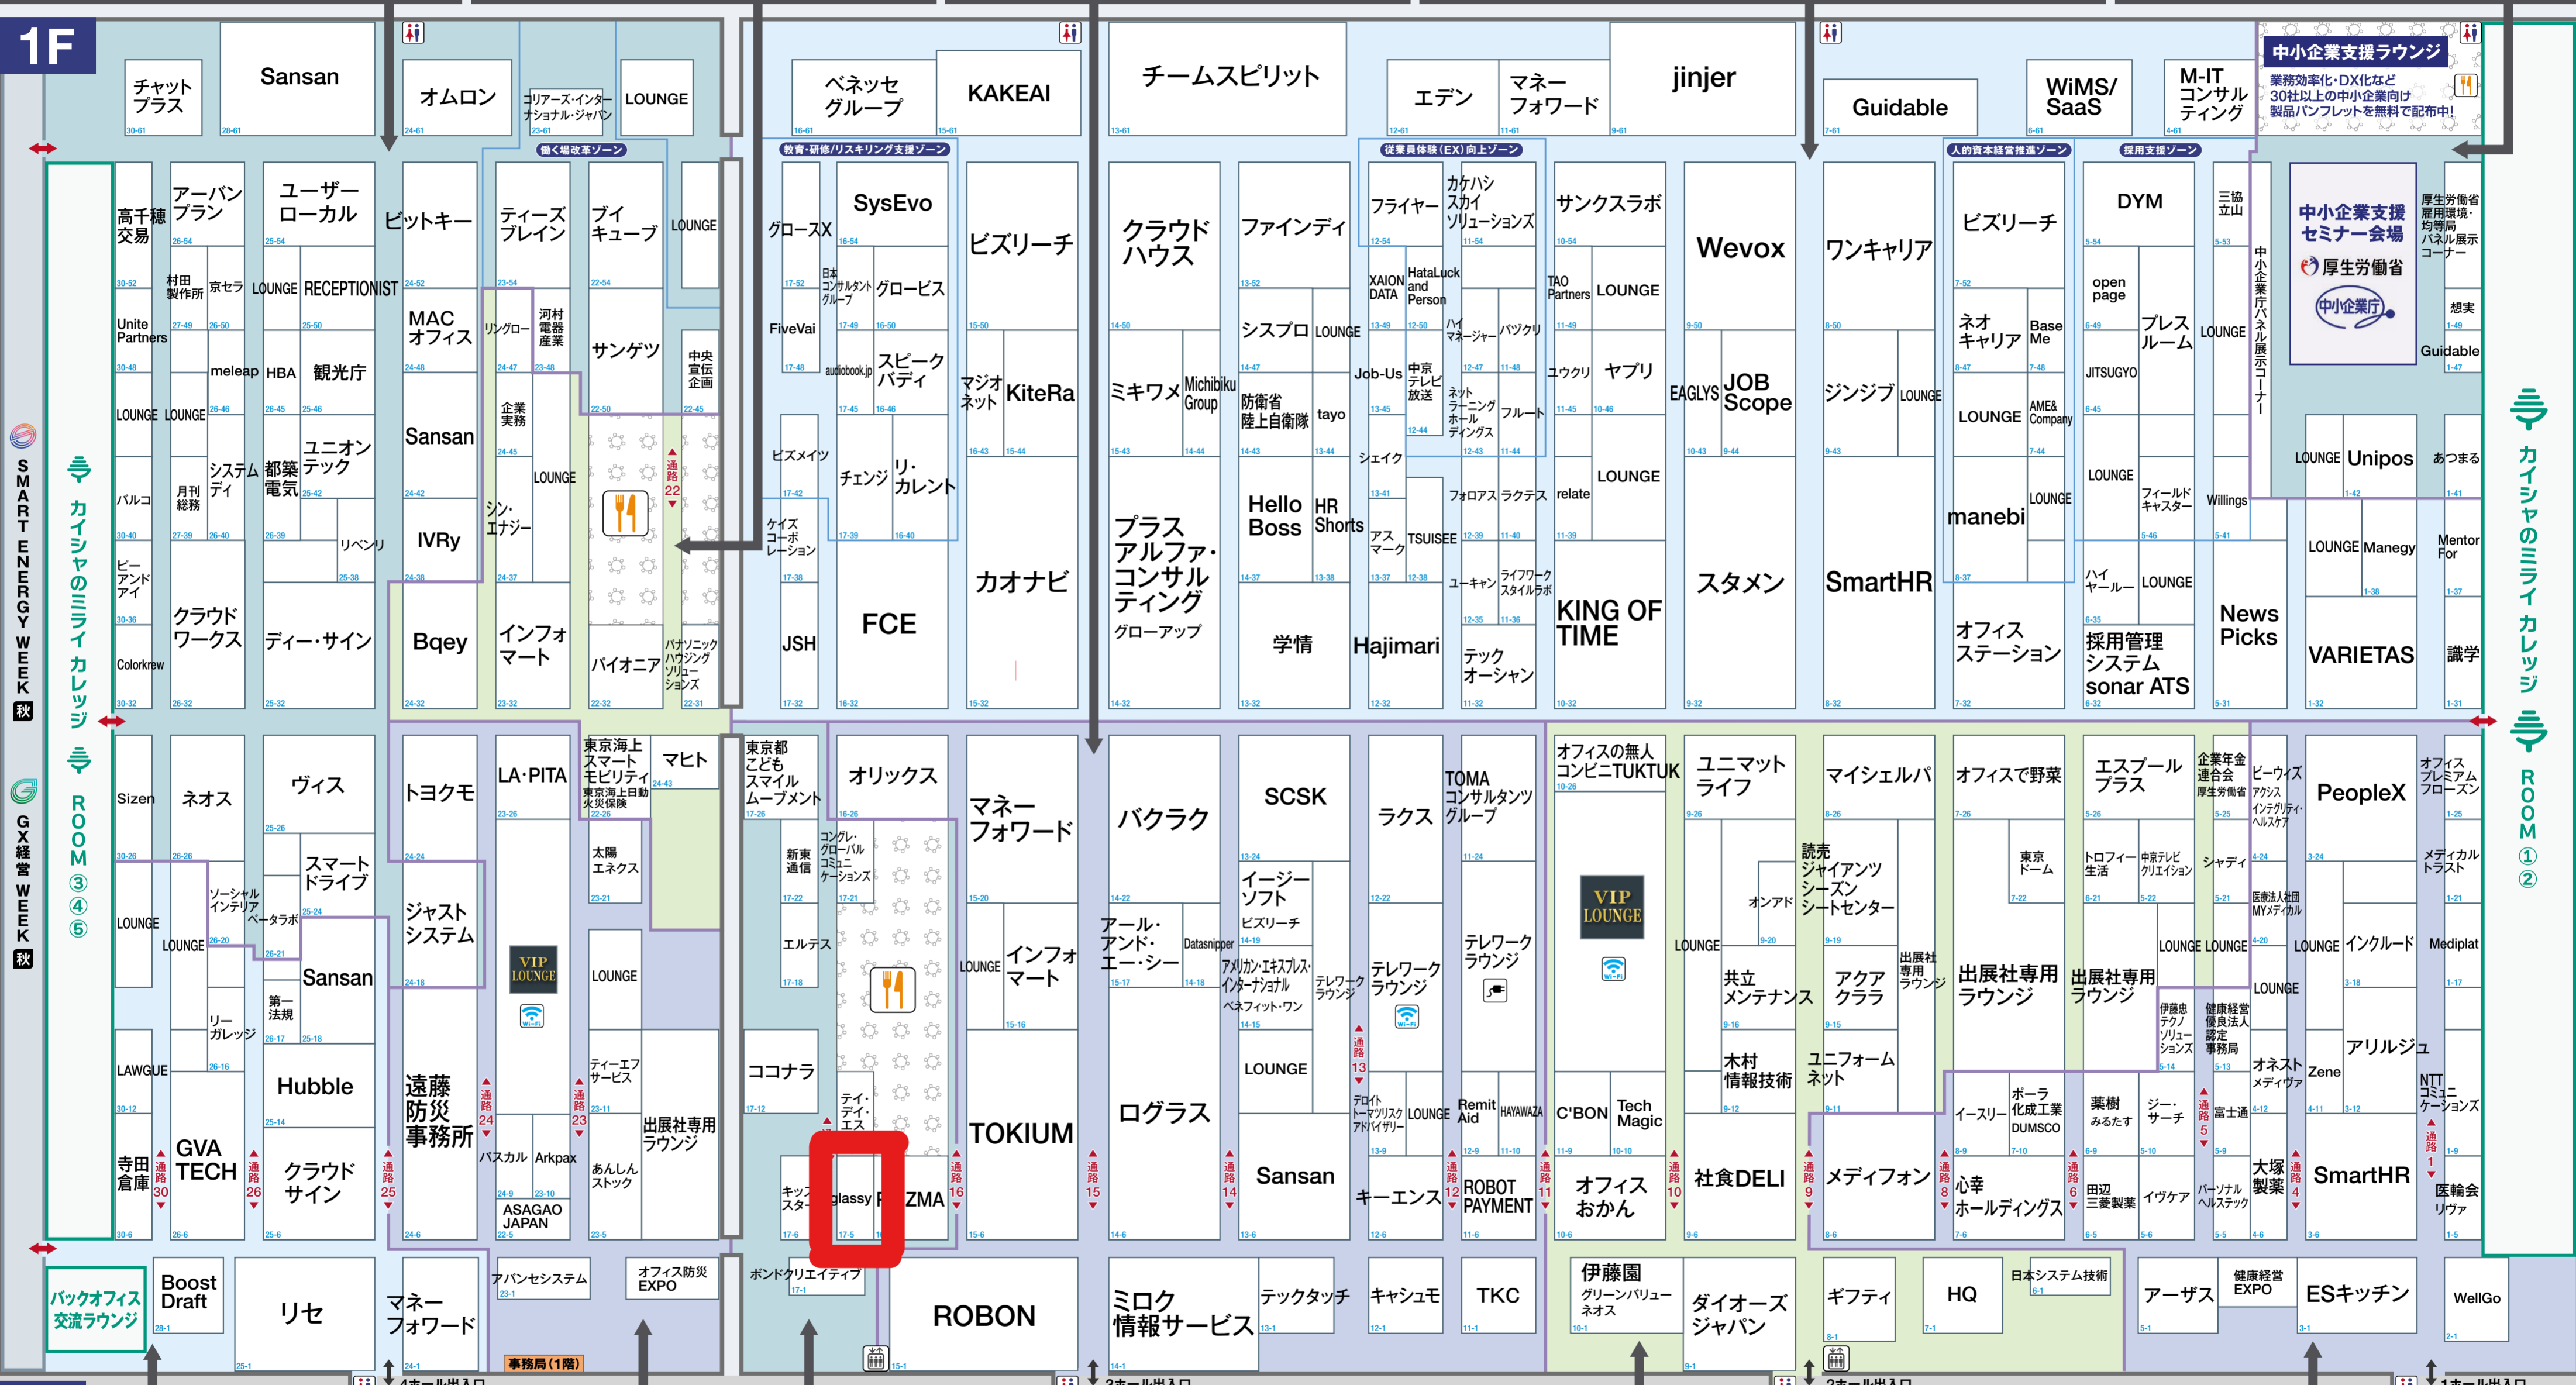

会場案内図

東京 総務・人事・経理 Week 秋 2024

会期 2024年10月2日[水]~4日[金] 10:00~18:00 (最終日のみ17:00終了)

会場 幕張メッセ 1~4ホール 主催 RX Japan株式会社

例 売店 トイレ Wi-Fi コンセント AED エレベーター ラウンジ
会場のバリアフリー設備については、こちらからご確認ください▶

Present Tree 1% for PT 私たちは紙の購入金額の1%を森林保全に寄付しております。

※2024年8月30日現在。実際のレイアウトと異なる場合がございます。

第14回 働き方改革 EXPO 秋 | 第17回 総務サービス EXPO 秋 | 第12回 会計・財務 EXPO 秋 | 第15回 HR EXPO 秋 人事労務・教育・採用 | 特別企画 中小企業支援ワールド

カインシャのミライカレッジ 2024 Tokyo Autumn

バックオフィスの学ぶ・解決・交流を実現！

セミナー・交流会など 目的別プログラムが多数！ 詳しくはこちら▶▶▶

特別企画 中小企業支援ワールド

1ホール内 特設会場

中小企業を支援するセミナーを中小企業支援ワールド内の特設会場で開催！

～ 中小企業のバックオフィスの課題を解決する製品・サービスが一堂に出展！～

お目当ての会社の探し方

- スマホで「出展社・製品検索サイト」にアクセス
出展社・製品検索サイト ▶▶▶ www.office-expo.jp/directory_a/
- お目当ての会社を検索して小間番号を確認
- 小間番号から上記の図でブースの位置をお探しいただき
(例) 小間番号 1-28
通路No.を表し、その通路にお探しの会社がございます。